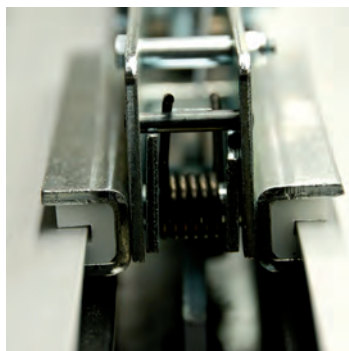

SIPORT - plus que ce que vous attendez

Le spécialiste des installations de portes et portails reflète dès le début ses exigences et ses objectifs avec un lien parfait avec la qualité, le confort et le design.

Des produits innovants et de qualité, une fonctionnalité fiable et le plus haut niveau technique caractérisent l'entreprise SIPORT AG du canton d'Argovie.

SIPORT
LA SÉCURITÉ
AUTOMATIQUE

RÉFÉRENCES

Schweizerische Post
Neue Aargauer Bank
Kantonspolizei Graubünden
Polizeikommando Aargau
GZO Spital, Wetzikon
Hochbauamt Zug
Coop City

SIPORT - plus que de la compétence

L'héritage des traditions en ligne de mire. La manufacture travaille depuis plus de 35 ans, et toujours avec l'exigence de fournir des produits de la meilleure qualité.

L'équipe de spécialistes exprime sa longue expérience professionnelle au travers de ses souhaits et de ses visions avec un certain amour du détail.