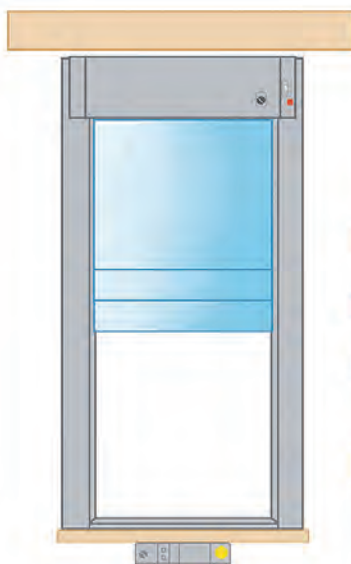

Guichet haute sécurité ouvert

- Mur
- Fenêtre télescopique
- Unité d'entraînement et structure en acier
- Panneau de commande

SIPORT prennent en compte les attentes les plus diverses pour que les modèles puissent s'intégrer avec style dans l'architecture déjà existante.

Au cours de plus de 35 ans d'expérience, nous avons déjà produit plus de 5 000 guichets sur mesure.