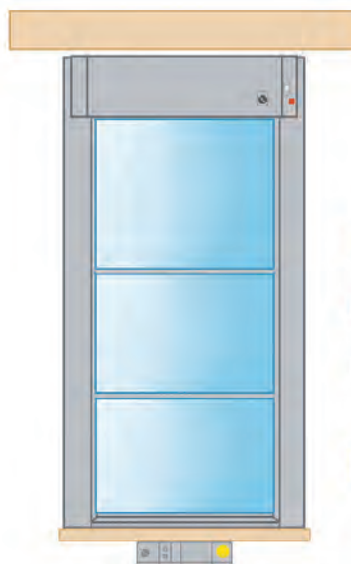

Particularité du guichet haute sécurité

Soulever les fenêtres n'est pas possible, car dans chaque position, elles sont fermement amarrées. Le bouton d'arrêt d'urgence apporte une protection supplémentaire. En cas de panne d'électricité, un groupe électrogène assure la fermeture sécurisée des vitres télescopiques. Le guichet haute sécurité peut être intégré dans de nouvelles installations de guichets comme dans des anciennes. Les guichets sont livrés préassemblés et sont installés sur place par notre personnel spécialisé. En matière d'esthétique et de design, nous ne laissons pas languir nos clients. Nos spécialistes de chez

Guichet haute sécurité fermé

- Mur
- Fenêtre télescopique
- Unité d'entraînement et structure en acier
- Panneau de commande