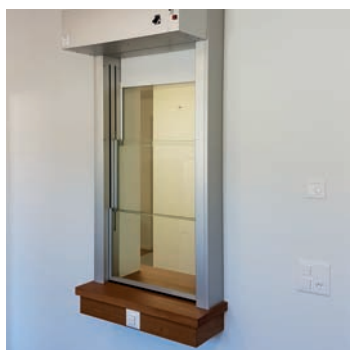

Sites d'utilisation en tant que guichet de clientèle et d'accueil

- Douanes
- Bureaux de poste
- Banques
- Aéroports et gares
- Offices, administrations et communes
- Entreprises chimiques et industrielles
- Bijoutiers

Les guichets sécurisés SIPORT peuvent également faire l'objet d'une conception spéciale en tant que sas.

Sites d'utilisation en tant que sas pour personnes ou marchandises

- Hôpitaux et salles d'opération
- Caisses et halls d'accueil
- Locaux d'aéroports et de gares
- Zones d'offices