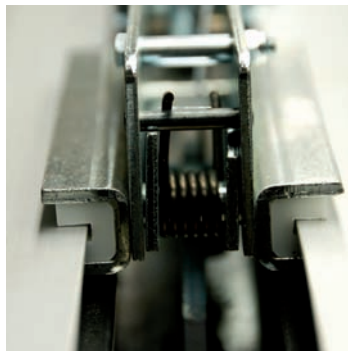

SIPORT - plus que ce que vous attendez

Le spécialiste des installations de portes et portails reflète dès le début ses exigences et ses objectifs avec un lien parfait avec la qualité, le confort et le design.

Des produits innovants et de qualité, une fonctionnalité fiable et le plus haut niveau technique caractérisent l'entreprise SIPORT AG du canton d'Argovie.

SIPORT
LA SÉCURITÉ
AUTOMATIQUE

RÉFÉRENCES

Schweizerische Post
Neue Aargauer Bank
Kantonspolizei Graubünden
Polizeikommando Aargau
GZO Spital, Wetzikon
Hochbauamt Zug
Coop City

SIPORT - plus que de la compétence

L'héritage des traditions en ligne de mire. La manufacture travaille depuis plus de 40 ans, et toujours avec l'exigence de fournir des produits de la meilleure qualité.

L'équipe de spécialistes exprime sa longue expérience professionnelle au travers de ses souhaits et de ses visions avec un certain amour du détail.