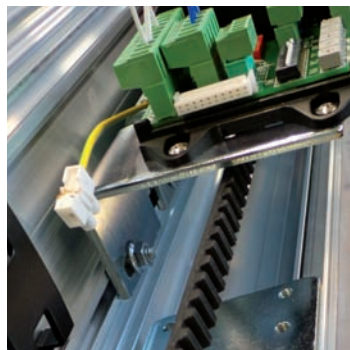

Des produits innovants et de qualité, une fonctionnalité fiable et le plus haut niveau technique caractérisent l'entreprise SIPORT AG du canton d'Argovie.

SIPORT  
LA SÉCURITÉ  
AUTOMATIQUE