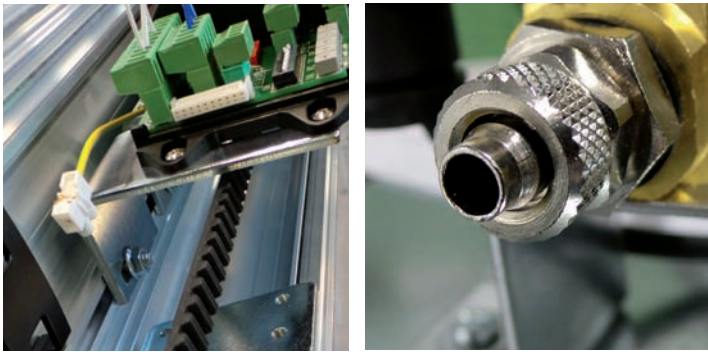

Modèles de produits

Portes coulissantes 1 vantail: portes dont 1 seul segment se déplace. L'ouverture peut se faire sur la droite ou sur la gauche.

Portes coulissantes 2 vantaux: portes dont les deux segments se déplacent dans les deux directions.

Portes coulissantes télescopiques 2 vantaux: portes qui déplacent 2 segments sur un même côté. Un segment se range ainsi complètement derrière l'autre. L'ouverture peut se faire sur la droite ou sur la gauche. La version télescopique est surtout utile lorsqu'il y a peu de place sur la largeur.

Portes coulissantes télescopiques 4 vantaux: portes qui rangent 2 segments dans des directions opposées. 1 segment se range derrière un autre de chaque côté. La version télescopique ne convient pas seulement en cas de place limitée, mais apporte en plus une largeur de passage plus importante.

SIPORT propose ses produits avec deux systèmes d'entraînement différents. Nous utilisons un entraînement robuste à utilisation individuelle pour tous les modèles, avec une hauteur de construction de 14,5 cm.

RÉFÉRENCES

Polizeikommando Aargau
Rathaus Gemeinde Mellingen
Raiffeisenbank Mellingen
Reusspark Gnadenthal
Bezirksgebäude Baden
Chämi Metzg Fislisbach

Pour des exigences particulières d'ordre esthétique concernant les portes à 1 et 2 vantaux, nous pouvons proposer en option un entraînement présentant une hauteur de construction de 10 cm seulement.

Vous souhaitez obtenir davantage d'information? N'hésitez pas à nous contacter directement ou bien rendez-vous sur notre site Web!

Vous y trouverez de plus amples informations et d'autres photos de référence concernant nos installations.